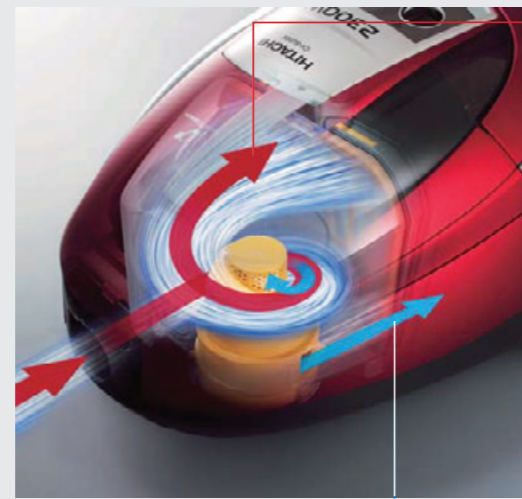

## Điều Khiển Từ Xa Trên Tay Cầm

Bộ phận điều khiển từ xa bằng tia hồng ngoại giúp điều chỉnh công suất hút để dàng từ CAO / TRUNG BÌNH / THẤP khi hút bụi. Khi có nhiều bụi, chỉ đơn giản chuyển qua chế độ CAO để tăng công suất hút. Thậm chí bạn cũng có thể tắt máy ngay lập tức nếu phát hiện vật dụng khác không phải bụi bị hút vào.  
 ※ Áp dụng cho model CV-SU23V / 22V / 21V / 20V.

## Luồng khí ly tâm tách bụi và không khí

Luồng khí ly tâm tạo ra hiệu ứng mạnh mẽ như những cơn lốc xoáy nhằm tách bụi và không khí.

**Lực hút cực mạnh và bền bỉ**