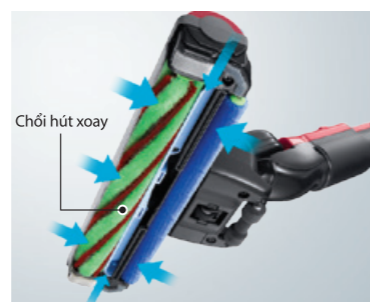

Chổi hút xoay & Đầu hút 4 chiều

Chổi hút xoay được quay ở tốc độ cao để lau sạch sàn nhà đồng thời bụi bẩn cũng được hút sạch vào từ 4 chiều, phía trước, phía sau và cả hai bên.

Đầu Hút Xoay Đa Hướng

Đầu hút xoay được 90° sang cả hai bên nên bạn có thể hút sạch bụi ở những khu vực hẹp và khe hở.

Ống Hút Nhẹ Điều Chỉnh Bằng Một Chạm *1