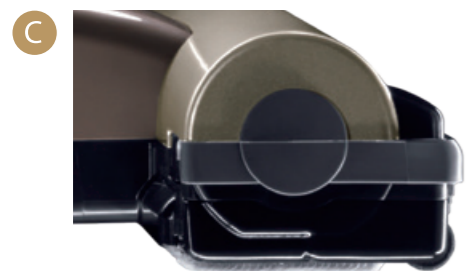

Đầu hút tích hợp động cơ

Thiết kế nguyên bản Hitachi với đầu hút gắn động cơ truyền động tự động, nhờ đó khi bật máy đầu hút sẽ tự động di chuyển, việc hút bụi trở nên dễ dàng ít tốn sức hơn vì đầu hút không bám dính vào sàn nhà.