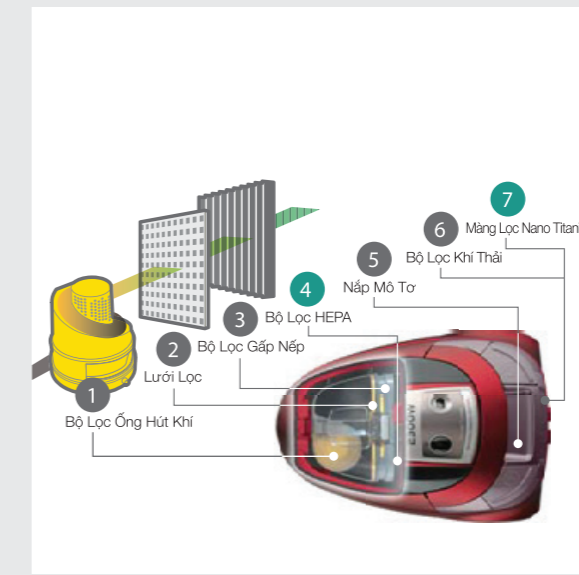

Hệ Thống Lọc Khí 7 Bước

Sử dụng công nghệ xoáy cyclone của Hitachi kết hợp bộ lọc HEPA và Nano Titanium, hệ thống lọc khí 7 bước tiên tiến được thiết kế để có thể bắt giữ những hạt bụi nhỏ nhất giúp lọc sạch khí thải.

Bộ lọc HEPA

Bộ lọc HEPA có tác dụng lọc hiệu quả các hạt bụi cực nhỏ đồng thời giúp loại bỏ các tác nhân gây dị ứng.

Bộ lọc Nano Titanium

Nano Titanium là công nghệ đột phá sử dụng chất xúc tác TiO2 có tác dụng khử mùi và kháng khuẩn cực mạnh.

※ Kiểm nghiệm bởi Japan Spiers Inspecting Foundation.
● Phương thức: JIS L1902 ● Cách thức kháng khuẩn: hợp nhất thành sợi. ● Chỉ số kháng khuẩn: tỷ cầu khuẩn (5.0) <hiệu quả trên 99%> ● Chỉ số hoạt động kháng khuẩn đạt trên 2.0 chứng tỏ hiệu quả kháng khuẩn.