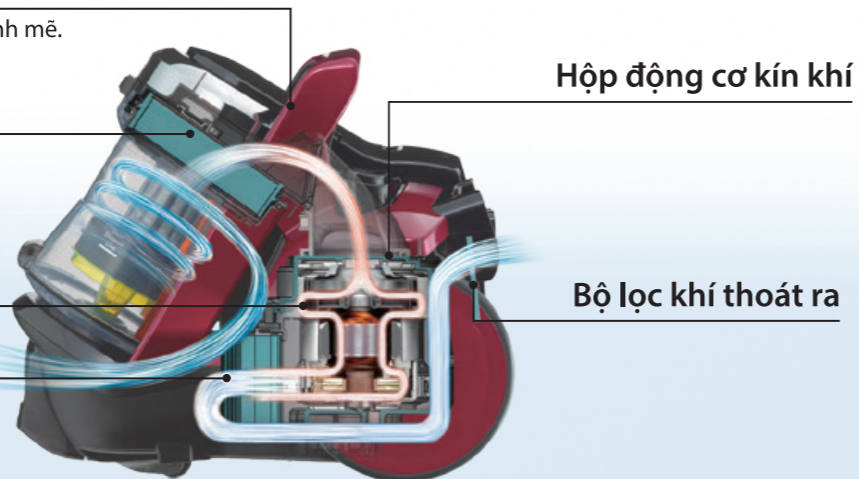

Bộ lọc động cơ

Bộ lọc HEPA

Lọc phấn hoa, chất gây dị ứng và các phần tử bụi cực nhỏ.

Phụ Kiện

Chổi hút xoay tiện dụng một chạm *1 Đầu hút khe

Chổi hút bụi

Thiết kế siêu tiện ích

Bánh xe lớn & êm *2

Ống không xoắn

Tháo dễ dàng với một chạm *1

Bạn có thể dễ dàng tháo rời Chổi Hút Xoay để bảo trì và vệ sinh.

Ống nối dài *3

Bảo quản gọn gàng

Điều chỉnh công suất *4

Dễ dàng tháo rời

Rửa được bằng nước!

*2 Ngoài trừ Model CV-SC22.
*3 Áp dụng cho Model CV-SC23V và SC22.
*4 Áp dụng cho Model CV-SC23V.