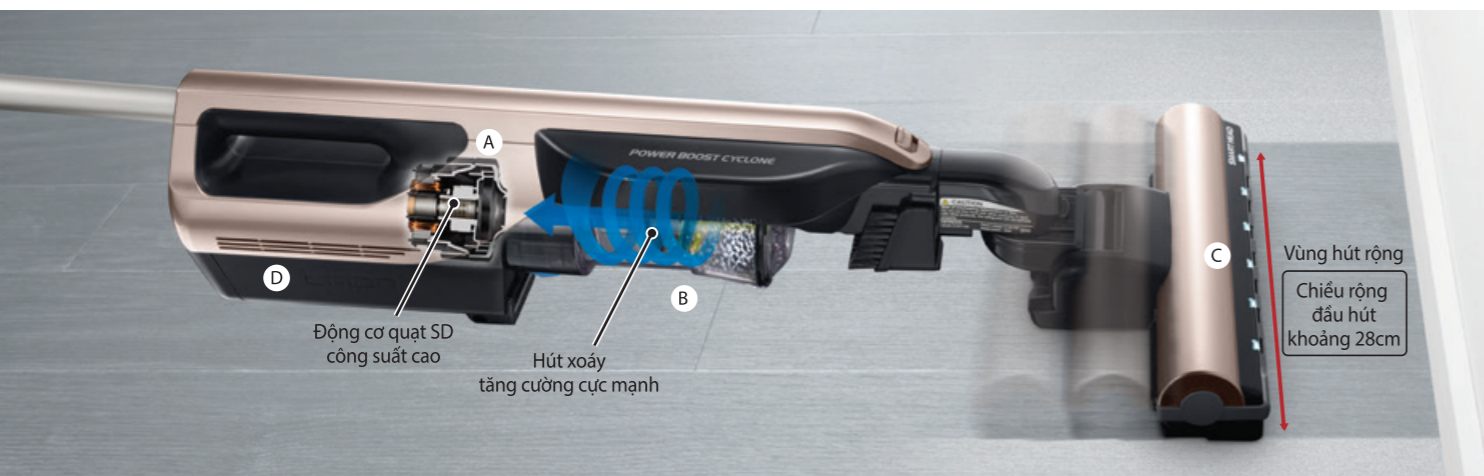

### Chức năng thổi

Thổi cát và bụi bẩn với lực thổi mạnh mẽ để làm sạch những khu vực như lối vào và hành lang.

# Loại Không Dây

**Thiết kế 2 trong 1  
tiện dụng**

Vệ sinh sàn nhanh chóng và dễ dàng.

**Đầu Hút Tích Hợp Động Cơ**

Li-ion Sử dụng pin Lithium-ion.

**MÁY DẠNG ĐỨNG & CẦM TAY**

PV-XD700  
Champagne / Đỏ

## Công suất cao dù không dây, hút bụi sạch hoàn toàn, vận hành đơn giản

Hình ảnh chỉ dùng cho mục đích minh họa.