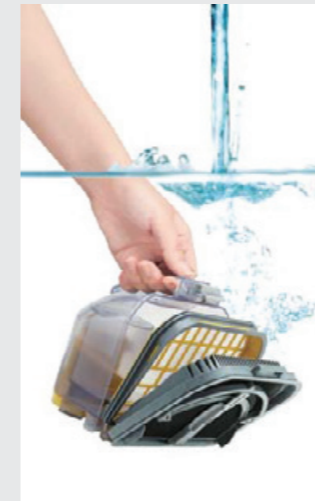

Khoang chứa bụi rửa được