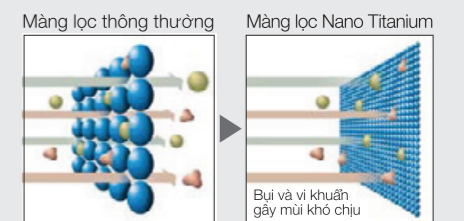

Bộ lọc Nano Titanium

Nano Titanium là công nghệ đột phá sử dụng chất xúc tác TiO2 có tác dụng khử mùi và kháng khuẩn cực mạnh.

※ Kiểm nghiệm bởi Japan Spiers Inspecting Foundation.
● Phương thức: JIS L1902 ● Cách thức kháng khuẩn: hợp nhất thành sợi. ● Chỉ số kháng khuẩn: tỷ cầu khuẩn (5.0) <hiệu quả trên 99%> ● Chỉ số hoạt động kháng khuẩn đạt trên 2.0 chứng tỏ hiệu quả kháng khuẩn.