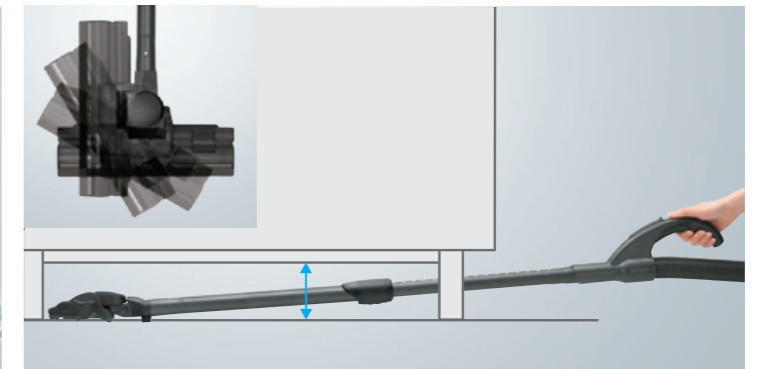

### Đầu hút bụi xoay đa hướng & Cơ chế hoạt động phẳng

Đầu hút xoay 90° sang hai bên nên bạn có thể hút sạch bụi cả ở những khu vực hẹp. Đồng thời, đầu hút có thể điều chỉnh thành dạng phẳng nên bạn có thể làm sạch triệt để cả vị trí bên dưới các thiết bị nội thất thấp như gầm giường hoặc sofa.