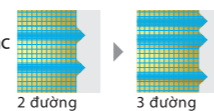

2 đường

3 đường